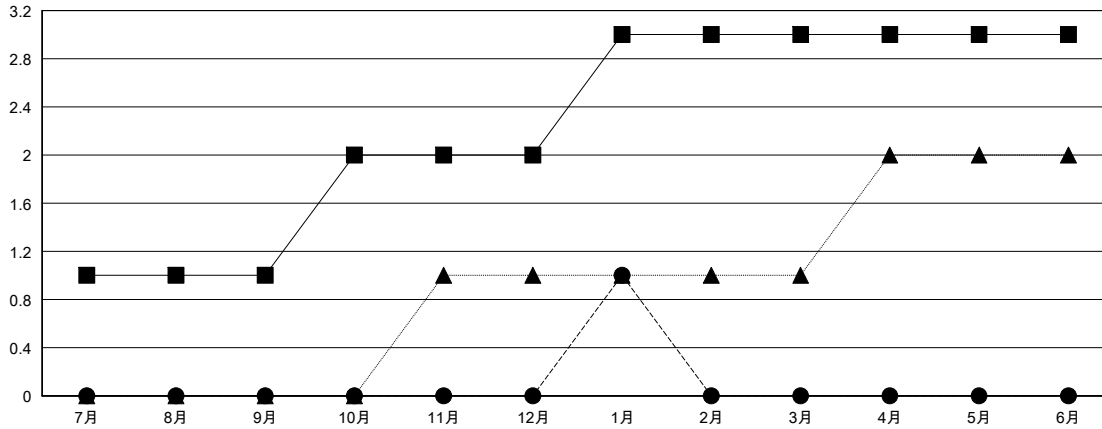

MONTHLY MEMBERSHIP PROGRESS REPORT

District 330 A

Results as of: 1/31/2017

GMT: Masayuki Kaneko

地域 JAPAN

GMT会則地域

クラブ			
結果: 2016-2017			
四半期	新クラブ目標	新クラブ	解散クラブ
7月/8月/9月	1	0	0
10月/11月/12月	1	0	0
1月/2月/3月	1	1	0
4月/5月/6月	0	0	0

名			
結果: 2016-2017			
四半期	新会員 (再入会と転入を含めない) 純増目標	新会員 (再入会と転入を含めない) 実際	退会者 (転籍を含む) 実際
7月/8月/9月	220	176	149
10月/11月/12月	720	55	101
1月/2月/3月	25	97	25
4月/5月/6月	-100	0	0

新クラブ目標及び実績累計

会員目標及び実績累計

解散クラブ: 0	105 CLUBS OF 201 一名以上の新会員を登録	男女別 男性 4,684 (72.24%) 女性 1,800 (27.76%)
退会者 物故会員 31 クラブ解散 0 その他 244 合計 275	会員累計データを見るには、ここをクリック	世帯主/家族会員合計 2,859 国際会費半額の家族会員 1,847