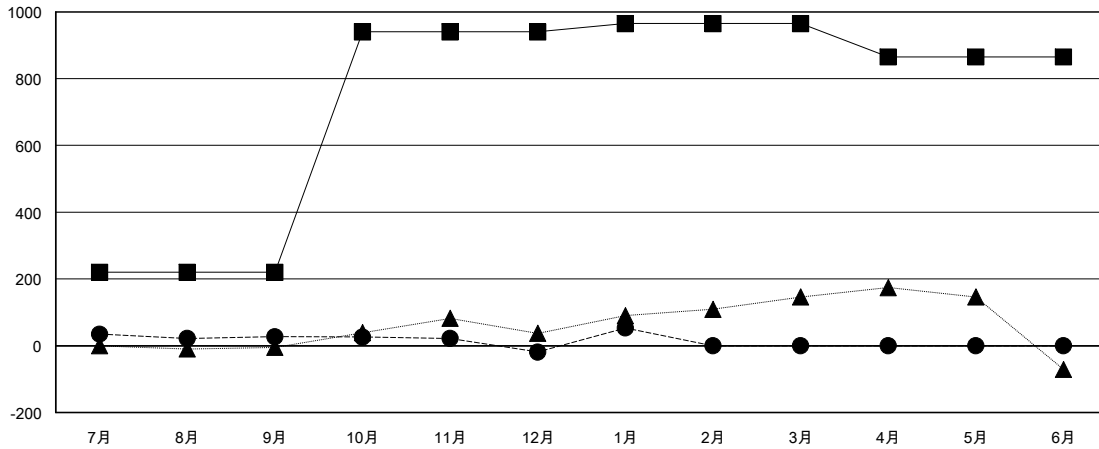

MONTHLY MEMBERSHIP PROGRESS REPORT

District 330 A

Results as of: 1/31/2017

GMT: Masayuki Kaneko

地域 JAPAN

GMT会則地域

クラブ			
結果: 2016-2017			
四半期	新クラブ目標	新クラブ	解散クラブ
7月/8月/9月	1	0	0
10月/11月/12月	1	0	0
1月/2月/3月	1	1	0
4月/5月/6月	0	0	0

名			
結果: 2016-2017			
四半期	新会員 (再入会と転入を含めない) 純増目標	新会員 (再入会と転入を含めない) 実際	退会者 (転籍を含む) 実際
7月/8月/9月	220	176	149
10月/11月/12月	720	55	101
1月/2月/3月	25	97	25
4月/5月/6月	-100	0	0

新クラブ目標及び実績累計

会員目標及び実績累計

解散クラブ: 0	105 CLUBS OF 201 一名以上の新会員を登録	男女別 男性 4,684 (72.24%) 女性 1,800 (27.76%)
退会者 物故会員 31 クラブ解散 0 その他 244 合計 275	会員累計データを見るには、ここをクリック	世帯主/家族会員合計 2,859 国際会費半額の家族会員 1,847